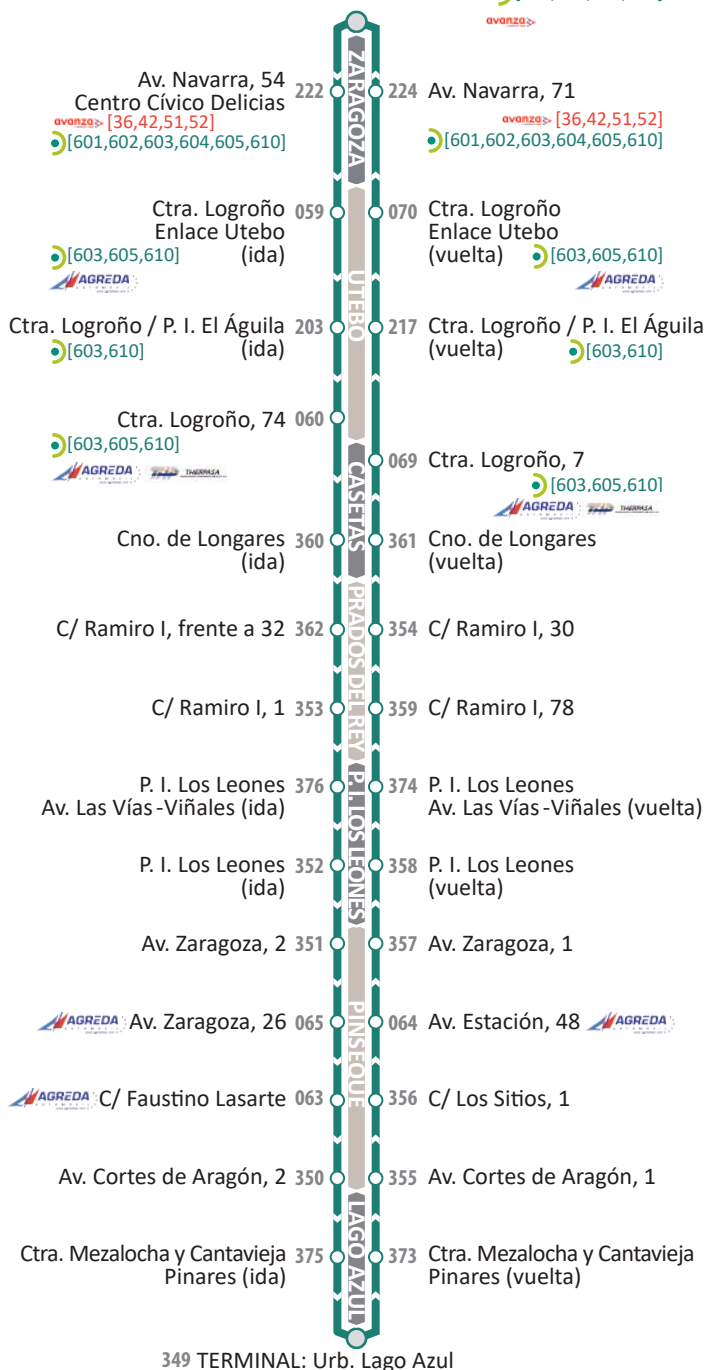

Contacta con nosotros:

876 50 79 45

De lunes a viernes laborables de 8:00 a 22:00
Sábados, domingos y festivos de 8:00 a 20:00

atencion@consorciozaragoza.es

siguenos en facebook

www.consorciozaragoza.es

@CTAZgz